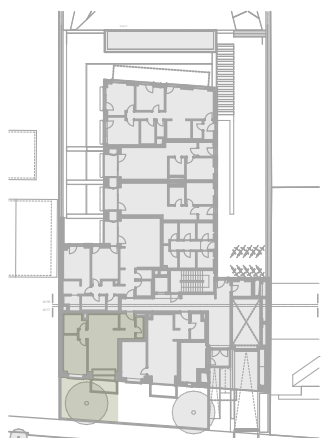

FÖLDSZINT

2. LAKÁS

HELYISÉGLISTA

TERÜLET

01. Előtér	5,5 nm
02. WC	2,3 nm
03. Nappali-étkező-konyha	25,2 nm
04. Fürdő	5,3 nm
05. Háló	12,2 nm

Nettó terület: 50,5 nm

Bruttó összterület: 53,7 nm

+ 06. Terasz 6,1 nm

+ 07. Kert 27,7 nm

Értékesítési iroda: **DBI Kft.**

www.dbi.hu

ertekesites@dbi.hu

+36-30-445-0148

Az alaprajzon közölt információk tájékoztató jellegűek. Az alapterületi adatok vakolatlan falak közötti méretek. A lakás felszerelése a tájékoztató műszaki leírás szerinti. A bútorok és berendezési tárgyak illusztrációk.